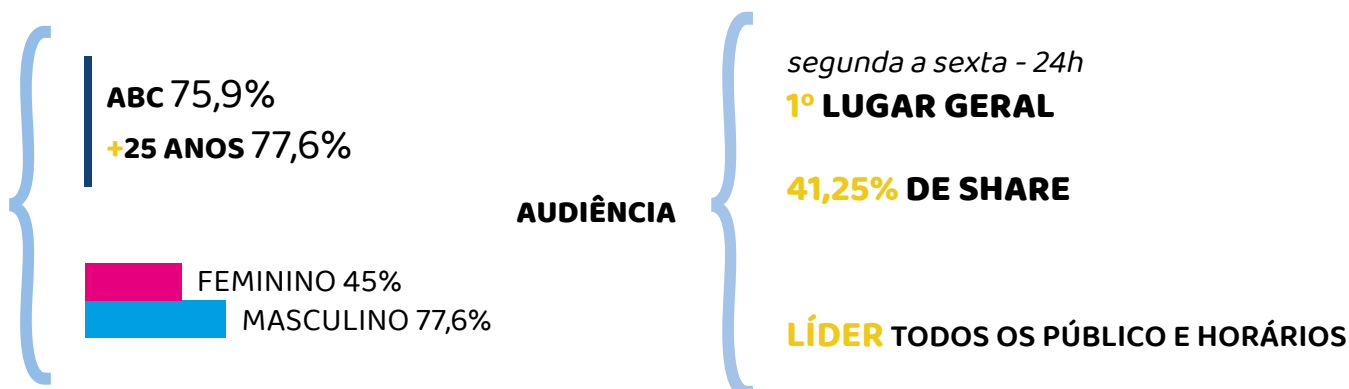

MÍDIA KIT TABAJARA 2021

FM 105,5

A 105,5 FM é mais música, cultura, esporte e jornalismo. É uma rádio viva que respira o bom conteúdo, que celebra o melhor da música popular brasileira e toda a energia da cena cultura paraibana em uma refinada programação que é sinônimo da máxima excelência. Uma grade extensa que se relaciona com o seu ouvinte através da melhor equipe de locutores. Líder absoluta na cobertura esportiva, sinônimo de padrão ético de jornalismo e palco cultural do estado.

FONTE: KANTAR IBOPE - JPE 2021

AM 1.110

A primeira de todas! A mais antiga rádio da Paraíba, fundada em 25 de janeiro de 1937 é líder absoluta em audiência. Com uma abrangência campeã de quase todo o Estado, além de várias cidades de Pernambuco e do Rio Grande do Norte. A maior programação esportiva com mais de 100 horas de conteúdo inédito por mês e os melhores programas musicais com canções que marcaram gerações. 83 anos em primeiro lugar.