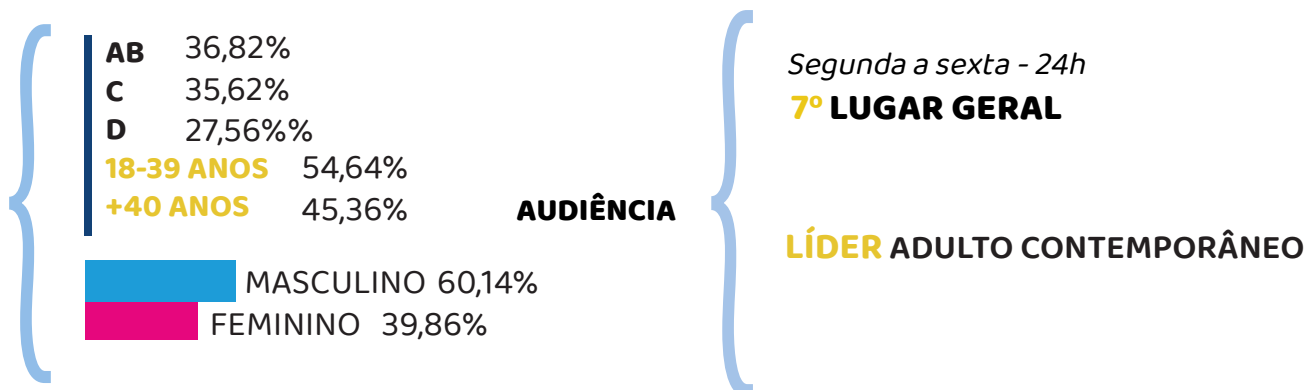

MÍDIA KIT TABAJARA 2021

FM 105,5

A 105,5 FM é mais música, cultura, esporte e jornalismo. É uma rádio viva que respira o bom conteúdo, que celebra o melhor da música popular brasileira e toda a energia da cena cultura paraibana em uma refinada programação que é sinônimo da máxima excelência. Uma grade extensa que se relaciona com o seu ouvinte através da melhor equipe de locutores. Líder absoluta na cobertura esportiva, sinônimo de padrão ético de jornalismo e palco cultural do estado.

FONTE: KANTAR IBOPE - JPE 2021

AM 1.110

A primeira de todas! A mais antiga rádio da Paraíba, fundada em 25 de janeiro de 1937 é líder absoluta em audiência. Com uma abrangência campeã de quase todo o Estado, além de várias cidades de Pernambuco e do Rio Grande do Norte. A maior programação esportiva com mais de 100 horas de conteúdo inédito por mês e os melhores programas musicais com canções que marcaram gerações. 83 anos em primeiro lugar.