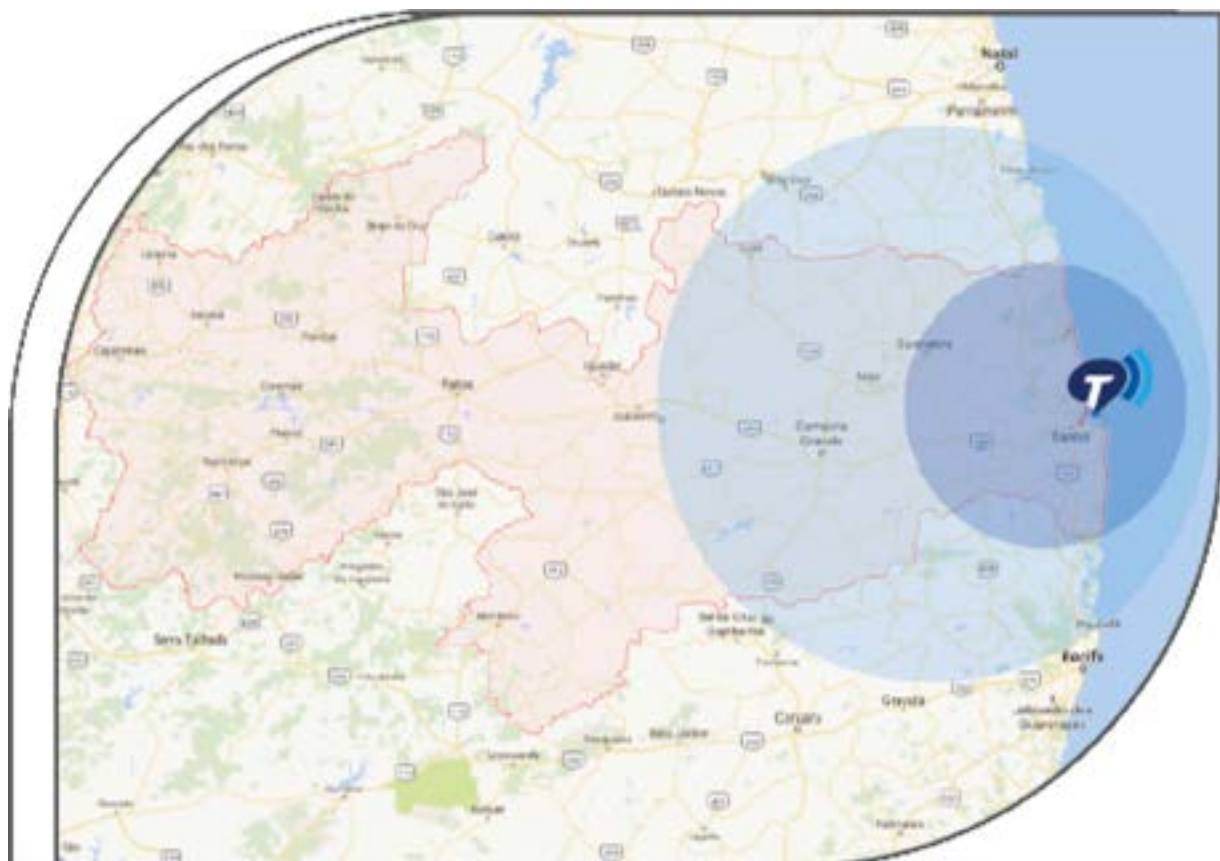

Tabela Comercial

	AM	FM	AM + FM
ROTATIVO			
15"	R$ 100,00	R$ 200,00	R$ 375,00
30"	R$ 150,00	R$ 275,00	R$ 400,00
45"	R$ 200,00	R$ 350,00	R$ 525,00
60"	R$ 250,00	R$ 425,00	R$ 650,00

	AM	FM
TESTEMUNHAL		
30"	R$ 250,00	R$ 500,00
60"	R$ 500,00	R$ 1.000,00

Área de Cobertura

■ FM 105,5

■ AM 1.110