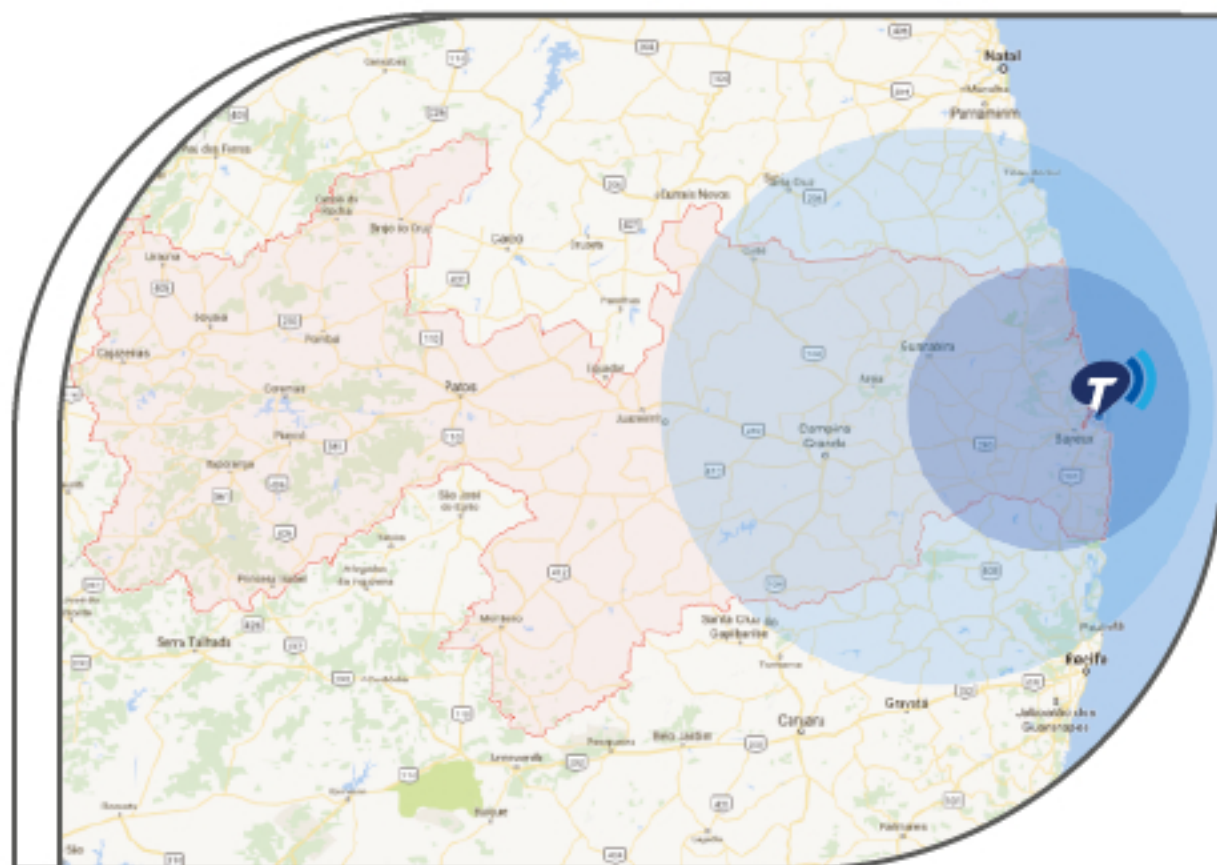

TABELA COMERCIAL

		AM	FM	AM + FM
ROTATIVO	15"	R$100,00	R$200,00	R$375,00
	30"	R$150,00	R$275,00	R$400,00
	45"	R$200,00	R$350,00	R$525,00
	60"	R$250,00	R$425,00	R$650,00
TESTEMUNHAL		AM	FM	
	30"	R$250,00	R$500,00	
	60"	R$500,00	R$1.000,00	

Inserções na faixa horária > 06h às 0h - Tabela válida até 31/08/2020

ÁREA DE COBERTURA

■ FM 105,5 ■ AM 1.110